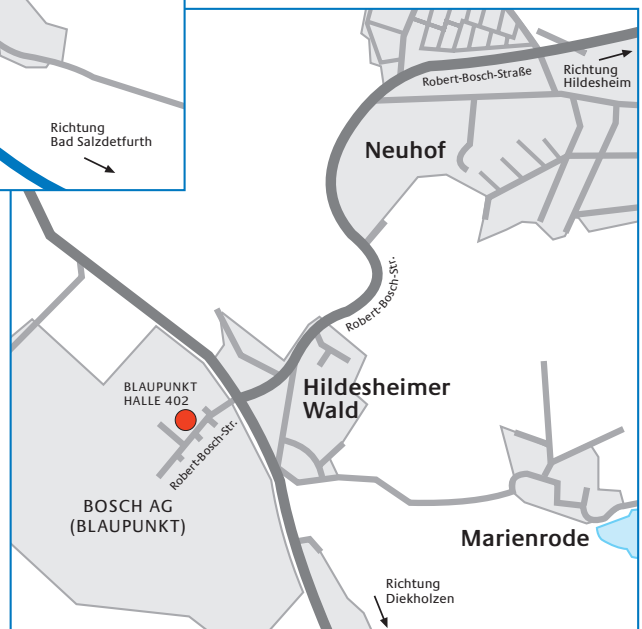

Anfahrtsbeschreibung Standort Hildesheim

> **Trescal GmbH**
 c/o Blaupunkt/Halle 402
 Robert-Bosch-Straße 200
 D-31139 Hildesheim
 Tel +49 (0) 5121 / 493133
 Fax +49 (0) 5121 / 493133
 hildesheim@trescal.com

Detailansicht

Anfahrt über A7 – Abfahrt Hildesheim

(vergleiche Skizzen oben und rechts)

- von der A7 kommend → Abfahrt Hildesheim
- B1 Richtung Hildesheim / Elze
- nach ca. 4000 m auf B243 abbiegen
- B243 folgen Richtung Hildesheim-Neuhof
- nach ca. 1000 m rechts Richtung Hildesheim-Neuhof (Steinbergstraße, Robert-Bosch-Straße)
- ca. 4,8 km weiter bis Hildesheimer Wald
- Robert-Bosch-Str. geradeaus weiter ins Bosch-Werk:
- die Niederlassung liegt auf der rechten Seite (Blaupunkt, Halle 402, Tür 4)